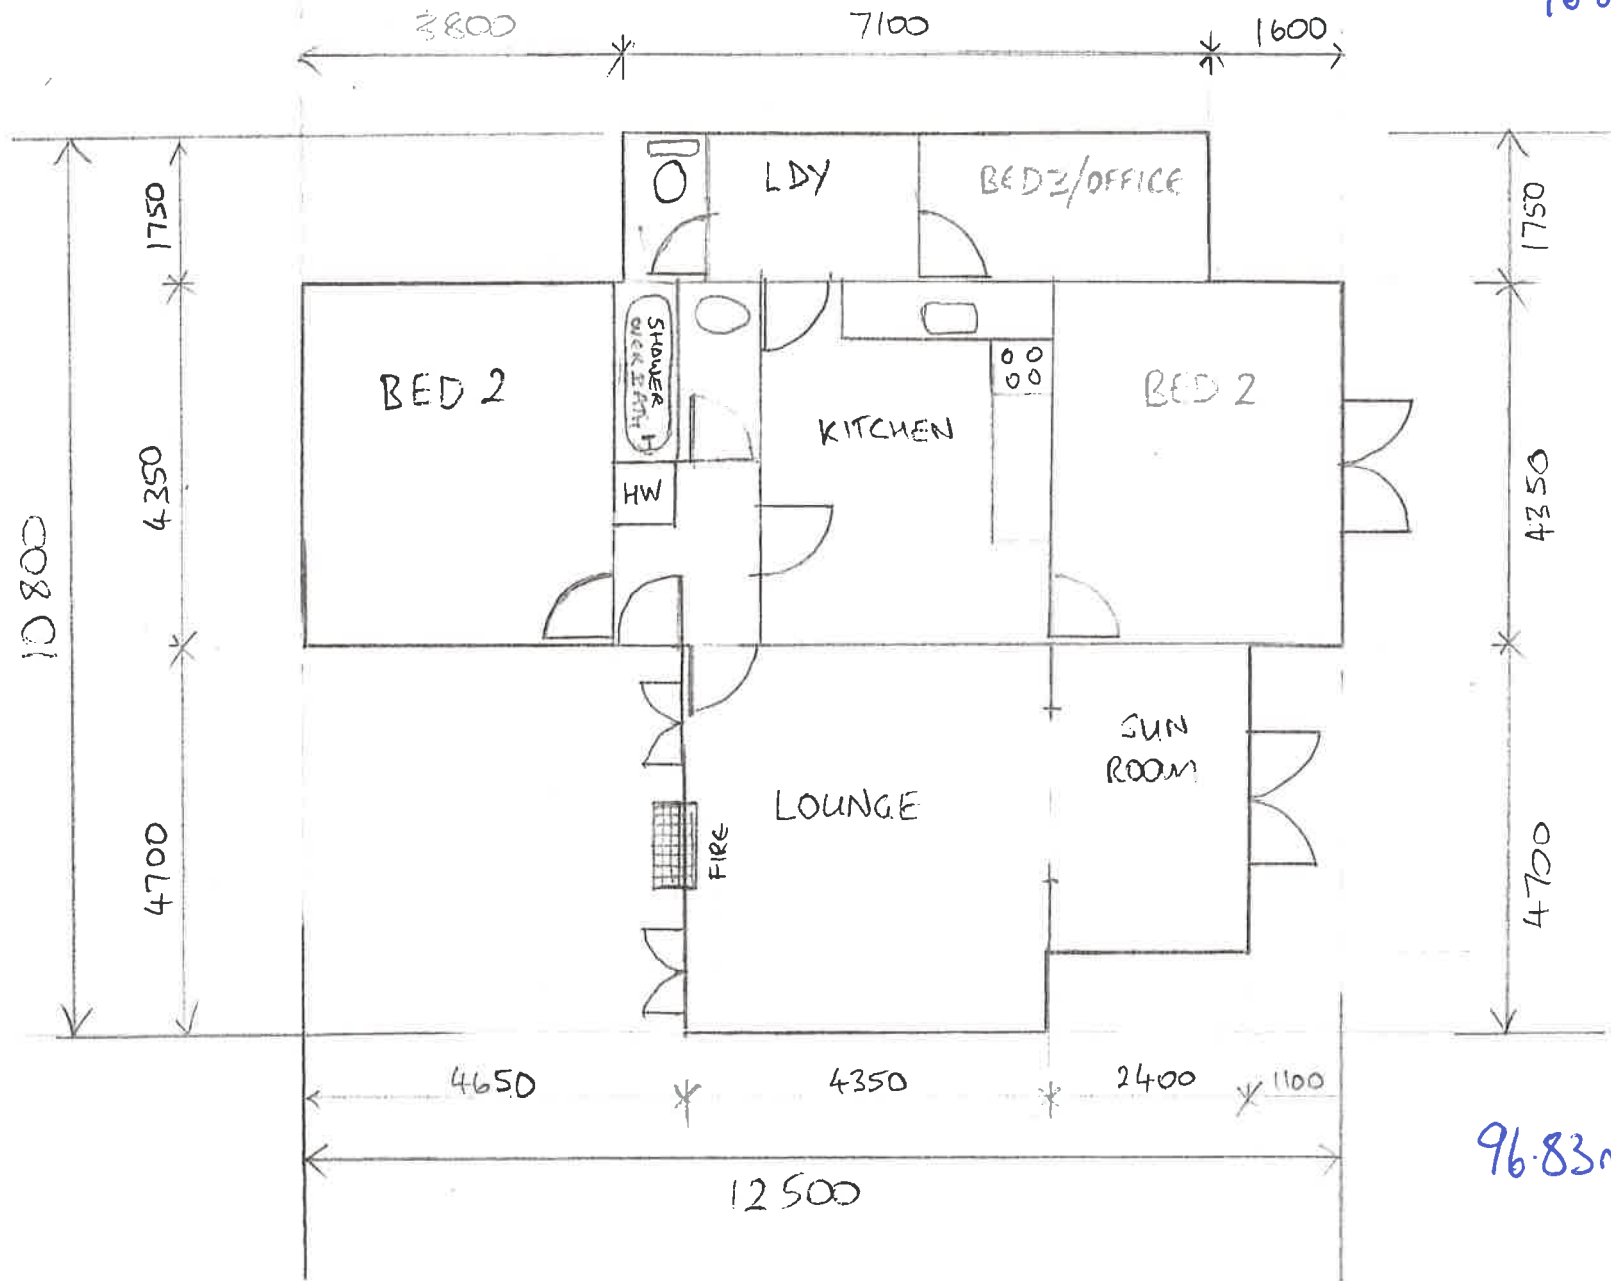

BAYSWATER AVE

96.83

96.83m<sup>3</sup>